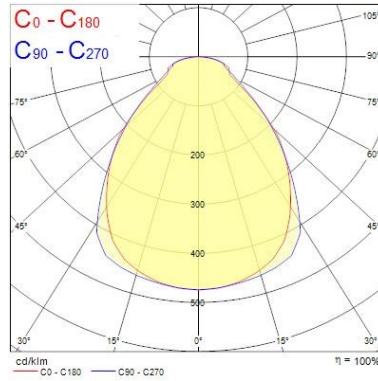

Safety data

Optimal operating condition (°C)	-10-40
----------------------------------	--------

PHOTOMETRY

START eco Panel Flat UGR19

START eco Panel Flat UGR19 625x625 3000lm 840
0047367

0.5	0.95 0.96	E(0°) E(C90) E(C0)	43.4° 1052 1059
1.0	1.89 1.92	E(0°) E(C90) E(C0)	43.4° 213 267
1.5	2.84 2.89	E(0°) E(C90) E(C0)	43.4° 121 119
2.0	3.78 3.85	E(0°) E(C90) E(C0)	43.4° 86 87
2.5	4.73 4.81	E(0°) E(C90) E(C0)	43.4° 64 63
3.0	5.67 5.77	E(0°) E(C90) E(C0)	43.4° 50 50

Distance [m] Cone diameter [m] Illuminance [lx]

— C0 - C180 (Half beam angle: 87.8°)
— C90 - C270 (Half beam angle: 86.8°)

TECHNICAL DRAWINGS

START eco Panel Flat UGR19

START eco Panel Flat UGR19 625x625 3000lm 840