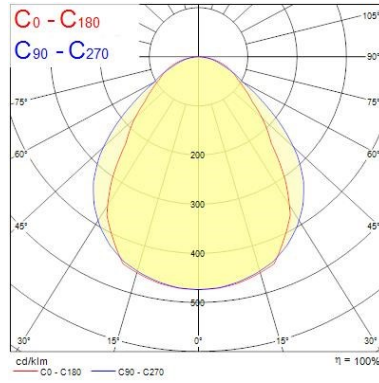

PHOTOMETRY

Officelyte SylSmart LED

OFFICELYTE 600X600 HO 4K SSH01 EM
2069260

0.5	1.14 0.62	E(0°) E(C90) E(C0)	442 63 102
1.0	2.28 1.65	E(0°) E(C90) E(C0)	110 16 25
1.5	3.43 2.47	E(0°) E(C90) E(C0)	49 7 11
2.0	4.57 3.30	E(0°) E(C90) E(C0)	23 4 6
2.5	5.71 4.12	E(0°) E(C90) E(C0)	18 3 4
3.0	6.85 4.95	E(0°) E(C90) E(C0)	12 2 3

Distance [m] Cone diameter [m] Illuminance [lx]

— C0 - C180 (Half beam angle: 78.0°)
— C90 - C270 (Half beam angle: 97.6°)

TECHNICAL DRAWINGS

Officelyte SylSmart LED OFFICELYTE 600X600 HO 4K SSH01 EM 2069260