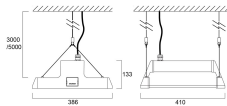

TECHNICAL DRAWINGS