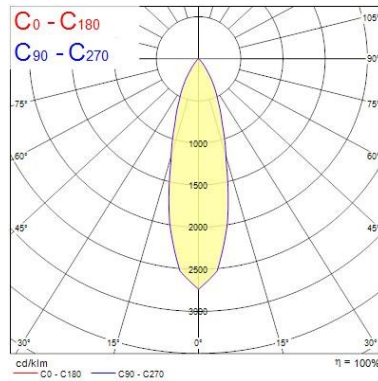

Myriad V LED - IP65 Glass Chrome Bezel MYRD IP ST 4K PHDM BLK CBEZ 2058960

DUN14 (outer)	05025768589609
Units per outer package	1
Packaging outer length / height (cm)	17.5
Packaging outer width (cm)	15.0
Packaging outer depth (cm)	17.5

PHOTOMETRY

0.5	0.25	E(0°) E(C0)	12393 8682
1.0	0.51	E(0°) E(C0)	3096 1421
1.5	0.76	E(0°) E(C0)	1377 631
2.0	1.01	E(0°) E(C0)	775 355
2.5	1.27	E(0°) E(C0)	496 227
3.0	1.52	E(0°) E(C0)	344 158

Distance [m]   Cone diameter [m]   Illuminance [lx]

— C0 - C180 (Half beam angle: 28.4°)

TECHNICAL DRAWINGS