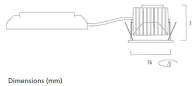

TECHNICAL DRAWINGS