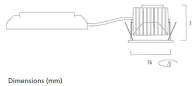

## Myriad V LED - IP65 Glass Chrome Bezel MYRD IP FL 3K DALI WHT CBEZ 2058945

Units per outer package	1
Packaging outer length / height (cm)	17.5
Packaging outer width (cm)	15.0
Packaging outer depth (cm)	17.5

### PHOTOMETRY

0.5	0.34	E(0°) E(C0)	18.9°	799 3269
1.0	0.68	E(0°) E(C0)	18.9°	1923 817
1.5	1.03	E(0°) E(C0)	18.9°	558 353
2.0	1.37	E(0°) E(C0)	18.9°	451 204
2.5	1.71	E(0°) E(C0)	18.9°	338 121
3.0	2.05	E(0°) E(C0)	18.9°	214 91

### TECHNICAL DRAWINGS

Dimensions (mm)