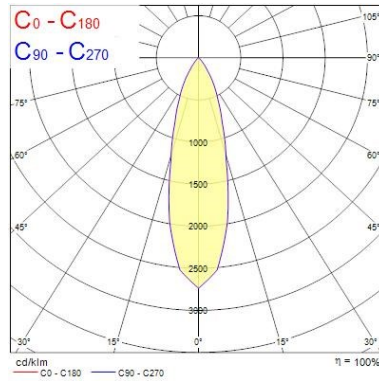

### Optical data

<b>Fixture luminous flux (lm)</b>	1170
<b>Luminaire efficacy (lm/W)</b>	117
<b>LOR (%)</b>	100
<b>Colour temperature (K)</b>	4000
<b>CRI (Ra)</b>	85
<b>Adjustable chromaticity</b>	N
<b>Beam Angle (°)</b>	28
<b>Distribution type</b>	Direct

### Physical data

<b>Housing colour</b>	Silver Trim
<b>IP rating</b>	IP20
<b>IK rating</b>	IK02
<b>Diffuser finish</b>	Silver Trim
<b>Reflector finish</b>	Aluminium
<b>Nominal Product Height (mm)</b>	72
<b>Weight (kg)</b>	0.39
<b>Recessed Depth (mm)</b>	72

### PHOTOMETRY

0.5	0.25	E(0°) E(14.2°)	12039 5873
1.0	0.51	E(0°) E(14.2°)	3202 1488
1.5	0.76	E(0°) E(14.2°)	1423 653
2.0	1.01	E(0°) E(14.2°)	801 387
2.5	1.27	E(0°) E(14.2°)	512 238
3.0	1.52	E(0°) E(14.2°)	356 163

Distance [m]      Cone diameter [m]      Illuminance [lx]

— C0 - C180 (Half beam angle: 28.4°)