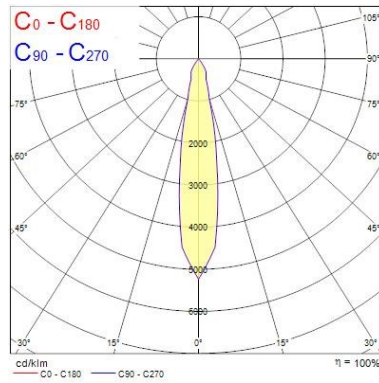

### Optical data

Fixture luminous flux (lm)	3045
Luminaire efficacy (lm/W)	92
LOR (%)	100
Colour temperature (K)	3000
CRI (Ra)	90
Colour Consistency (SDCM)	3
Adjustable chromaticity	N
Beam Angle (°)	28
Distribution type	Direct
Photobiological Risk Group	Group 1

## PHOTOMETRY

## Oculo LED Round Mono

*Oculo LED V2 Round Mono Warm White*  
3032404

0.5	0.24	E(0°) E(C0)	13.4°	18152 18817
1.0	0.48	E(0°) E(C0)	13.4°	9076 4224
1.5	0.71	E(0°) E(C0)	13.4°	4717 1869
2.0	0.95	E(0°) E(C0)	13.4°	2589 1091
2.5	1.19	E(0°) E(C0)	13.4°	1448 673
3.0	1.43	E(0°) E(C0)	13.4°	1004 467

Distance [m]      Cone diameter [m]      Illuminance [lx]

— C0 - C180 (Half beam angle: 26.8°)