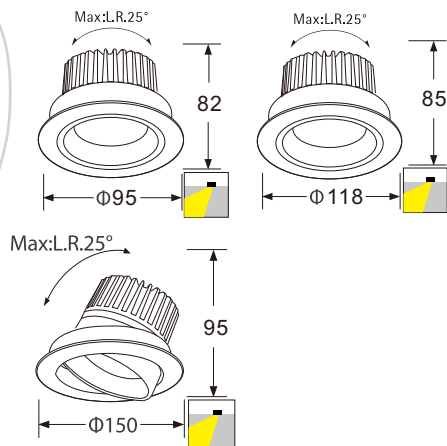

Obiettivo

Perfetto per l'illuminazione di lavoro soprattutto in luoghi dove molto bello e luminoso è richiesta luce. Dal momento che il downlight ha il vantaggio della regolazione della luce loro può essere installato facilmente lungo il bordo del spazio per ottenere quello pulito e aerodinamico luce per l'atmosfera perfetta. Completamente antipolvere. Protetto contro i getti d'acqua ad alta pressione. Completamente antipolvere. Protetto contro gli spruzzi d'acqua.

Description

Housing - Die cast aluminium powder coated with choice of RAL colors.
Diffuser - Tempered glass diffuser.
Reflector - Aluminium reflector.

Standards - Manufactured in accordance with IEC 60598.
LED - Reducing energy consumption, 50,000 Hrs Life span under temp(-20°C To 50°C).

CODE	POWER	IP	BEAM ANGLE	LUMENS	DIMENSION
------	-------	----	------------	--------	-----------

legg-JD9582A10	10W	54	15°/24°/38°/60°	110 lm/W	95 x 82mm Φ 85mm
legg-JD118108A20	20W	54	15°/24°/38°/60°	110 lm/W	118 x 85mm Φ 108mm
legg-JD140A30	30W	54	15°/24°	110 lm/W	150 x 95mm Φ 140mm
legg-JD140A45	45W	54	15°/24°	110 lm/W	150 x 95mm Φ 140mm