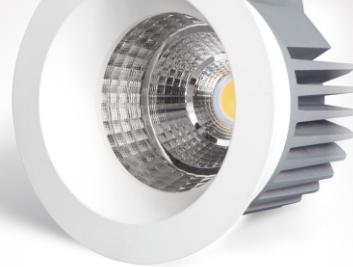

Description

Housing - Die cast aluminium powder coated with choice of RAL colors.

Diffuser - Tempered glass diffuser.

Reflector - Aluminium reflector.

Standards - Manufactured in accordance with IEC 60598.

LED - Reducing energy consumption, 50,000 Hrs Life span under temp(-20°C To 50°C).

Objective

Perfect for work lighting especially in places where a lot of nice and bright light is required. Since downlight has the advantage of light adjustment they can be installed around the edge of the room to get that clean and streamlined light for that perfect ambience. Completely dustproof. Protected against splash of water.

Obiettivo

Perfetto per l'illuminazione di lavoro soprattutto in luoghi dove molto bello e luminoso è richiesta luce. Dal momento che il downlight ha il vantaggio della regolazione della luce loro può essere installato facilmente lungo il bordo del spazio per ottenere quello pulito e aerodinamico luce per l'atmosfera perfetta. Completamente antipolvere. Protetto contro i getti d'acqua ad alta pressione. Completamente antipolvere. Protetto contro gli spruzzi d'acqua.

CODE	POWER	IP	BEAM ANGLE	LUMENS	DIMENSION
------	-------	----	------------	--------	-----------

legg-8668A10	10W	54	15°/24°/40°	110 lm/W	86 x 69mm 75mm
legg-JD9888A20	20W	54	15°/24°/38°/60°	110 lm/W	98 x 75mm 88mm
legg-JD120A30	30W	54	15°/24°	110 lm/W	130 x 105mm 120mm
legg-JD120A45	45W	54	15°/24°	110 lm/W	130 x 105mm 120mm