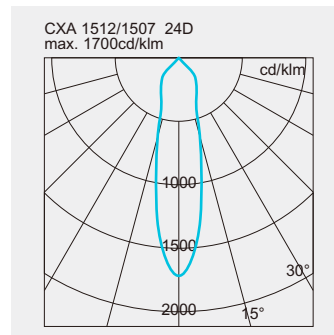

- 2700K
- 3000K
- 4000K
- 5000K

CRI >90

-20° C
55° C

85~265V
50/60Hz