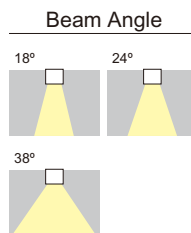

- 2700K
- 3000K
- 4000K
- 5000K

CRI >90

-20° C
55° C

85~265V
50/60Hz