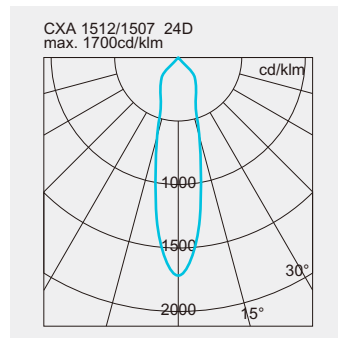

- 2700K
- 3000K
- 4000K
- 5000K

CRI >90

-20° C
55° C

85~265V
50/60Hz

Leggero
PHILIPS

BRIDGELUX
LED Chips
CREE