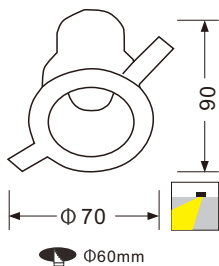

CODE	POWER	IP	BEAM ANGLE	LUMENS	DIMENSION
------	-------	----	------------	--------	-----------

legg-JD7060B5	5W	54	20°	110 lm/W	70 x 90mm Φ60mm
legg-JD7060G5	5W	54	20°	110 lm/W	70 x 90mm Φ60mm
legg-JD7060W5	5W	54	20°	110 lm/W	70 x 90mm Φ60mm