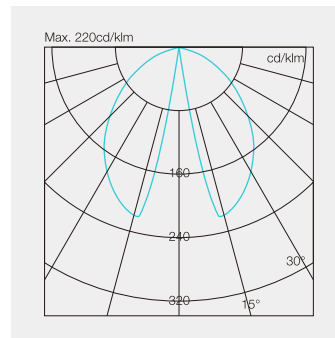

CODE	POWER	IP	VOLTAGE	DIMENSION
legg-T924115	1*15W	65	220-230V	100 x 80 x 600mm
legg-L988645	1*45w	65	220-230V	250 x 100 x 2500mm

- 2700K
- 3000K
- 4000K
- 5000K

CRI >90

-20° C
55° C

85~265V
50/60Hz