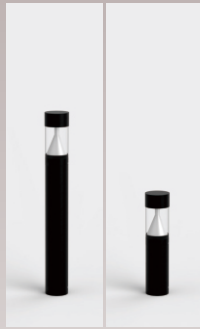

GREEN ENERGY

legg-T9144

legg-T9148

legg-T9168

Objective

This is very suitable in private gardens, public parks and etc. This light delivers excellent performance and outstanding fitting durability. Also, this have a unique design and will be fitted everywhere in external areas. Completely dustproof. Protected against high pressure water jets.

Obbiettivo

Questo è molto adatto in giardini privati, parchi pubblici ed ecc. Questa luce offre prestazioni eccellenti e una straordinaria durata nel montaggio. Inoltre, questo ha un design unico e verrà montato ovunque nelle aree esterne. Completamente antipolvere. Protetto contro i getti d'acqua ad alta pressione.

Description

Housing - Die cast aluminium powder coated with choice of RAL colors.

Diffuser - Tempered glass diffuser.

Reflector - Aluminium reflector.

Standards - Manufactured and tested as per PTPS IEC 62722.