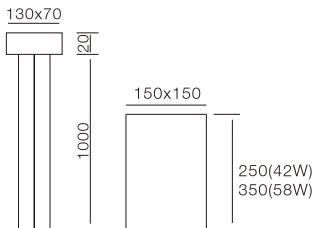

CODE	POWER	IP	BEAM ANGLE	LUMENS	DIMENSION
legg-C708142	1*42W	44	15°/24°/36°	110 lm/W	150 x 150 x 250mm
legg-C708158	1*58W	44	15°/24°/36°	110 lm/W	150 x 150 x 350mm
legg-C708242	2*42W	44	15°/24°/36°	110 lm/W	300 x 150 x 250mm
legg-C708258	2*58W	44	15°/24°/36°	110 lm/W	300 x 150 x 350mm