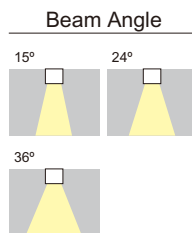

- 2700K
- 3000K
- 4000K
- 5000K

CRI >90

-20° C
55° C

85~265V
50/60Hz