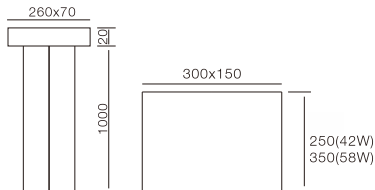

CODE	POWER	IP	BEAM ANGLE	LUMENS	DIMENSION
legg-C708142	1*42W	44	15°/24°/36°	110 lm/W	150 x 150 x 250mm
legg-C708158	1*58W	44	15°/24°/36°	110 lm/W	150 x 150 x 350mm
legg-C708242	2*42W	44	15°/24°/36°	110 lm/W	300 x 150 x 250mm
legg-C708258	2*58W	44	15°/24°/36°	110 lm/W	300 x 150 x 350mm