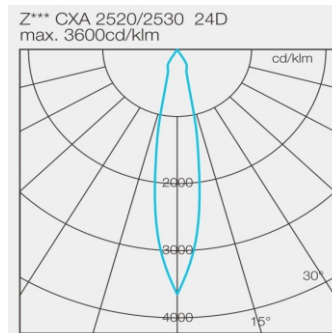

- 2700K
- 3000K
- 4000K
- 5000K

CRI >90

-20° C
55° C

85~265V
50/60Hz