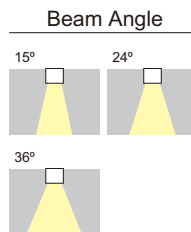

CODE	POWER	IP	BEAM ANGLE	LUMENS	DIMENSION
------	-------	----	------------	--------	-----------

legg-H993815	1*15W	65	15°/24°/36°	110 lm/W	100 x 100 x 300mm
legg-H993820	1*20W	65	15°/24°/36°	110 lm/W	100 x 100 x 300mm
legg-H993830	1*30W	65	15°/24°/36°	110 lm/W	100 x 100 x 300mm