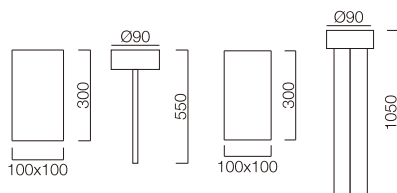

CODE	POWER	IP	BEAM ANGLE	LUMENS	DIMENSION
------	-------	----	------------	--------	-----------

legg-H993815	1*15W	65	15°/24°/36°	110 lm/W	100 x 100 x 300mm
legg-H993820	1*20W	65	15°/24°/36°	110 lm/W	100 x 100 x 300mm
legg-H993830	1*30W	65	15°/24°/36°	110 lm/W	100 x 100 x 300mm