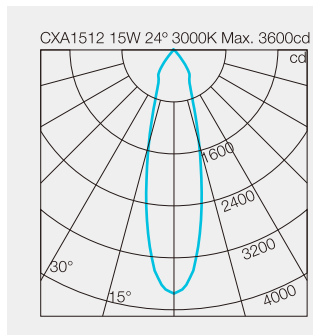

CODE	POWER	IP	BEAM ANGLE	LUMENS	DIMENSION
------	-------	----	------------	--------	-----------

legg-H993815	1*15W	65	15°/24°/36°	110 lm/W	100 x 100 x 300mm
legg-H993820	1*20W	65	15°/24°/36°	110 lm/W	100 x 100 x 300mm
legg-H993830	1*30W	65	15°/24°/36°	110 lm/W	100 x 100 x 300mm