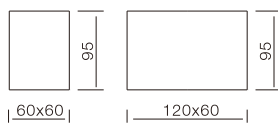

Protetto contro la penetrazione di corpi solidi. Protetto contro gli spruzzi d'acqua.

CODE	POWER	IP	BEAM ANGLE	LUMENS	DIMENSION
legg-C67417	1*7W	44	15°/24°/36°	110 lm/W	60 x 60 x 95mm
legg-C67427	2*7W	44	15°/24°/36°	110 lm/W	120 x 60 x 95mm