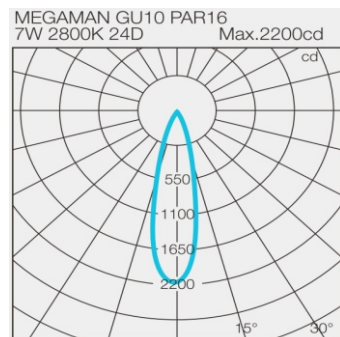

Color Options

- 2700K
- 3000K
- 4000K
- 5000K

CRI >90

-20° C
55° C

85~265V
50/60Hz