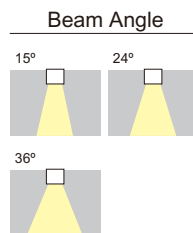

Protetto contro la penetrazione di corpi solidi. Protetto contro gli spruzzi d'acqua.

CODE	POWER	IP	BEAM ANGLE	LUMENS	DIMENSION
legg-C67417	1*7W	44	15°/24°/36°	110 lm/W	60 x 60 x 95mm
legg-C67427	2*7W	44	15°/24°/36°	110 lm/W	120 x 60 x 95mm