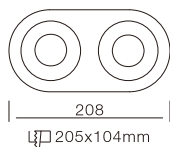

CODE	POWER	IP	BEAM ANGLE	LUMENS	DIMENSION
legg-A138115	1*15	44	15°/24°/36°	110 lm/W	108 x 120mm ☞ 104mm
legg-A138215	2*15	44	15°/24°/36°	110 lm/W	208 x 107 x 120mm ☞ 208x104mm

- 2700K
- 3000K
- 4000K
- 5000K