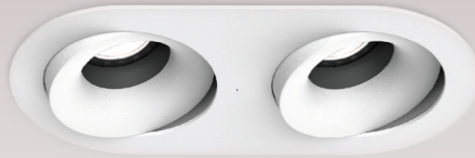

legg-A138115

legg-A138215

Description

Housing - Die cast aluminium powder coated with choice of RAL colors.

Diffuser - Tempered glass diffuser.

Reflector - Aluminium lamp reflector.

Standards - Manufactured and tested as per PTPS IEC 62722.

LED - Reducing energy consumption, 50,000 Hrs Life span under temp(-20°C To 50°C).

Objective

Since downlight has the advantage of light adjustment they can be installed easily around the edge of the room to get that clean and streamlined light for the perfect ambience. Perfect for areas which required bright light and energy saving consumption at the same time. Completely dustproof. Protected against splash of water.

Obbiettivo

Poiché il downlight ha il vantaggio della regolazione della luce, è possibile installarlo facilmente lungo il bordo della stanza per ottenere una luce pulita e aerodinamica per l'ambiente perfetto. Perfetto per le aree che richiedevano luce intensa e consumo energetico allo stesso tempo. Protetto contro la penetrazione di corpi solidi. Protetto contro gli spruzzi d'acqua.

CODE	POWER	IP	BEAM ANGLE	LUMENS	DIMENSION
legg-A138115	1*15	44	15°/24°/36°	110 lm/W	108 x 120mm ☞ 104mm
legg-A138215	2*15	44	15°/24°/36°	110 lm/W	208 x 107 x 120mm ☞ 208x104mm

- 2700K
- 3000K
- 4000K
- 5000K