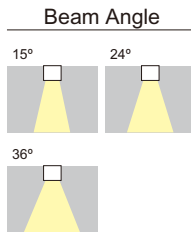

CODE	POWER	IP	BEAM ANGLE	LUMENS	DIMENSION
legg-A138115	1*15	44	15°/24°/36°	110 lm/W	108 x 120mm ☞ 104mm
legg-A138215	2*15	44	15°/24°/36°	110 lm/W	208 x 107 x 120mm ☞ 208x104mm

- 2700K
- 3000K
- 4000K
- 5000K