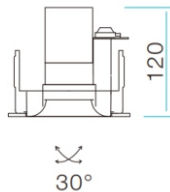

CODE	POWER	IP	BEAM ANGLE	LUMENS	DIMENSION
legg-A138115	1*15	44	15°/24°/36°	110 lm/W	108 x 120mm ☞ 104mm
legg-A138215	2*15	44	15°/24°/36°	110 lm/W	208 x 107 x 120mm ☞ 208x104mm

- 2700K
- 3000K
- 4000K
- 5000K