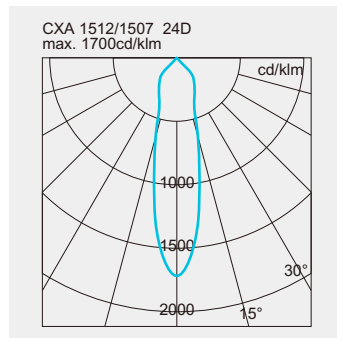

CODE	POWER	IP	BEAM ANGLE	LUMENS	DIMENSION
legg-A138115	1*15	44	15°/24°/36°	110 lm/W	108 x 120mm ☞ 104mm
legg-A138215	2*15	44	15°/24°/36°	110 lm/W	208 x 107 x 120mm ☞ 208x104mm

- 2700K
- 3000K
- 4000K
- 5000K