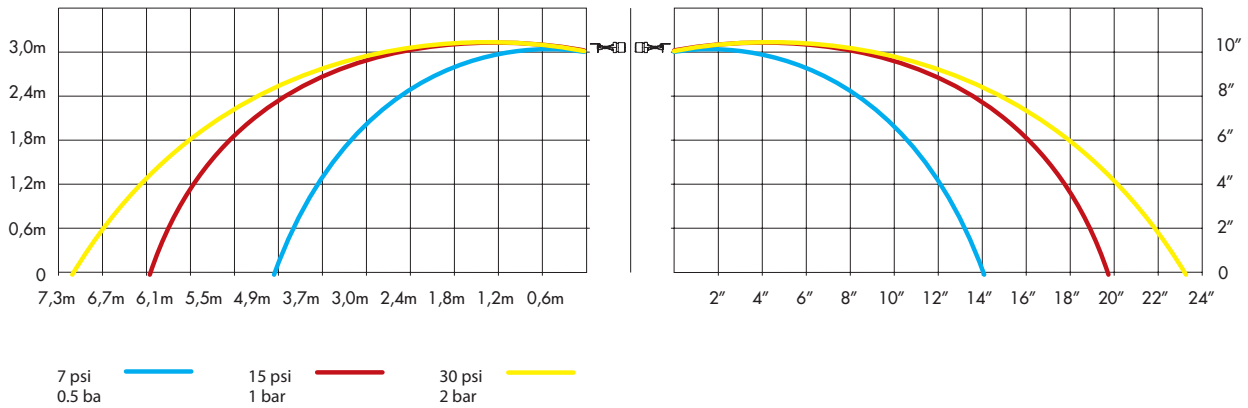

*Sertifikalar hakkında detaylı bilgi için: www.duyarvana.com.tr/sertifikalar/yangin
For detailed information about certificates: www.duyarvana.com.tr/en/certificates/fire