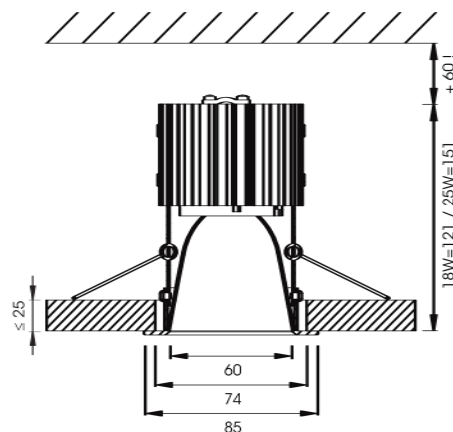

Finish

- Aluminium anodised,
high-gloss aluminium

IP20

500mA CC / 700mA CC

Efficiency luminaire - 88lm/W

DALI

Driver outside

2x20°, 2x30°, 2x40°

Empty space = ≥ 60 mm

Ceiling cut = $\varnothing 74$ mm

CRI > 80

Not dimmable: on request

LED

18W, 3000K, 2286lm
18W, 4000K, 2390lm
25W, 3000K, 3012lm
25W, 4000K, 3149lm

Driver

18W DALI

500mA / 18W · 207x42x31 mm
N°: LVG 500-020-02-01

25W DALI

700mA / 25W · 207x42x31 mm
N°: LVG 700-030-02-01

Other drivers on request

LED LUMINAIRE

2x20° · 18W · 3000K N°: PUN J085-018 N3-03
2x20° · 18W · 4000K N°: PUN J085-018 N4-03
2x20° · 25W · 3000K N°: PUN J085-025 N3-03
2x20° · 25W · 4000K N°: PUN J085-025 N4-03

2x30° · 18W · 3000K N°: PUN J085-018 M3-03
2x30° · 18W · 4000K N°: PUN J085-018 M4-03
2x30° · 25W · 3000K N°: PUN J085-025 M3-03
2x30° · 25W · 4000K N°: PUN J085-025 M4-03

2x40° · 18W · 3000K N°: PUN J085-018 W3-03
2x40° · 18W · 4000K N°: PUN J085-018 W4-03
2x40° · 25W · 3000K N°: PUN J085-025 W3-03
2x40° · 25W · 4000K N°: PUN J085-025 W4-03