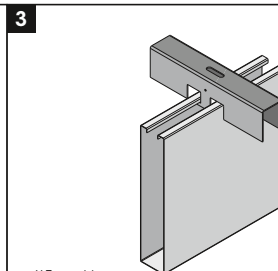

1
 Endkappe / Stirndeckel mit F-Lippe
 End cap / end cover with F-flap
 Capuchon d'extrémité / cache lateral avec F

2
 Zentriermase
 Connection detail
 Liaison

3
 U-Tragschiene
 U-Carrier
 U-Porteur

4
 OMEGA 60 Lichtkanal
 OMEGA 60 Lighting channel
 OMEGA 60 Canal lumineux linéaire